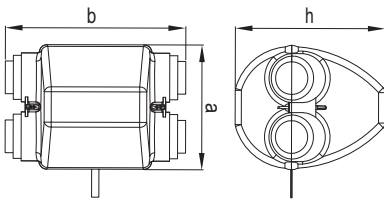

INSULATING COVER
ИЗОЛИРУЮЩИЙ КОРПУС
ISOLATION BOX

No. п/п N. Ord.	For clamps Для разъемов Pour connecteurs	Code Код (номер) Code	Type Тип Type	Dimension (mm) Размер (мм) Dimension (mm)			Packing Упаковка Emballage	Weight Вес Poids
				a	b	h		
1	P41-24-21; P41-29-21	P41-42-11	IZO-14	50	50	53	-/100	13.30
2	P41-24-22; P41-24-23; P41-29-22	P41-42-12	IZO-15	57	94	69	-/50	25.00
3	P41-24-24; P41-29-23	P41-42-13	IZO-16	76	112	93	-/25	51.60