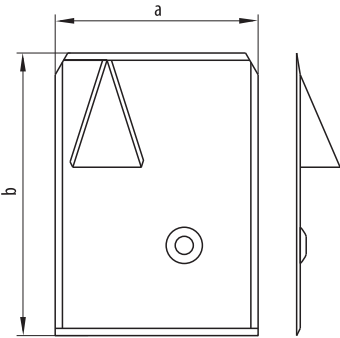

MATERIAL: STEEL
 МАТЕРИАЛ: СТАЛЬ
 MATERIAL: ACIER

No. п/п N. Ord.	Code Код (номер) Code	Dimension (mm) Размер (мм) Dimension (mm)		Packing Упаковка Emballage	Weight Вес Poids
		a	b		
1	P90-09-04	280	390	-/10	497.00

MATERIAL: STEEL
 МАТЕРИАЛ: СТАЛЬ
 MATERIAL: ACIER

No. п/п N. Ord.	Code Код (номер) Code	Dimension (mm) Размер (мм) Dimension (mm)		Packing Упаковка Emballage	Weight Вес Poids
		a	b		
1	P90-09-05	116	400	-/10	450.00