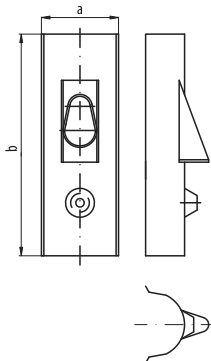

MATERIAL: STEEL
 МАТЕРИАЛ: СТАЛЬ
 MATERIAL: ACIER

No. п/п N. Ord.	Code Код (номер) Code	Dimension (mm) Размер (мм) Dimension (mm)		Packing Упаковка Emballage	Weight Вес Poids
		a	b		
1	P90-09-04	280	390	-/10	497.00

MATERIAL: STEEL
 МАТЕРИАЛ: СТАЛЬ
 MATERIAL: ACIER

No. п/п N. Ord.	Code Код (номер) Code	Dimension (mm) Размер (мм) Dimension (mm)		Packing Упаковка Emballage	Weight Вес Poids
		a	b		
1	P90-09-05	116	400	-/10	450.00